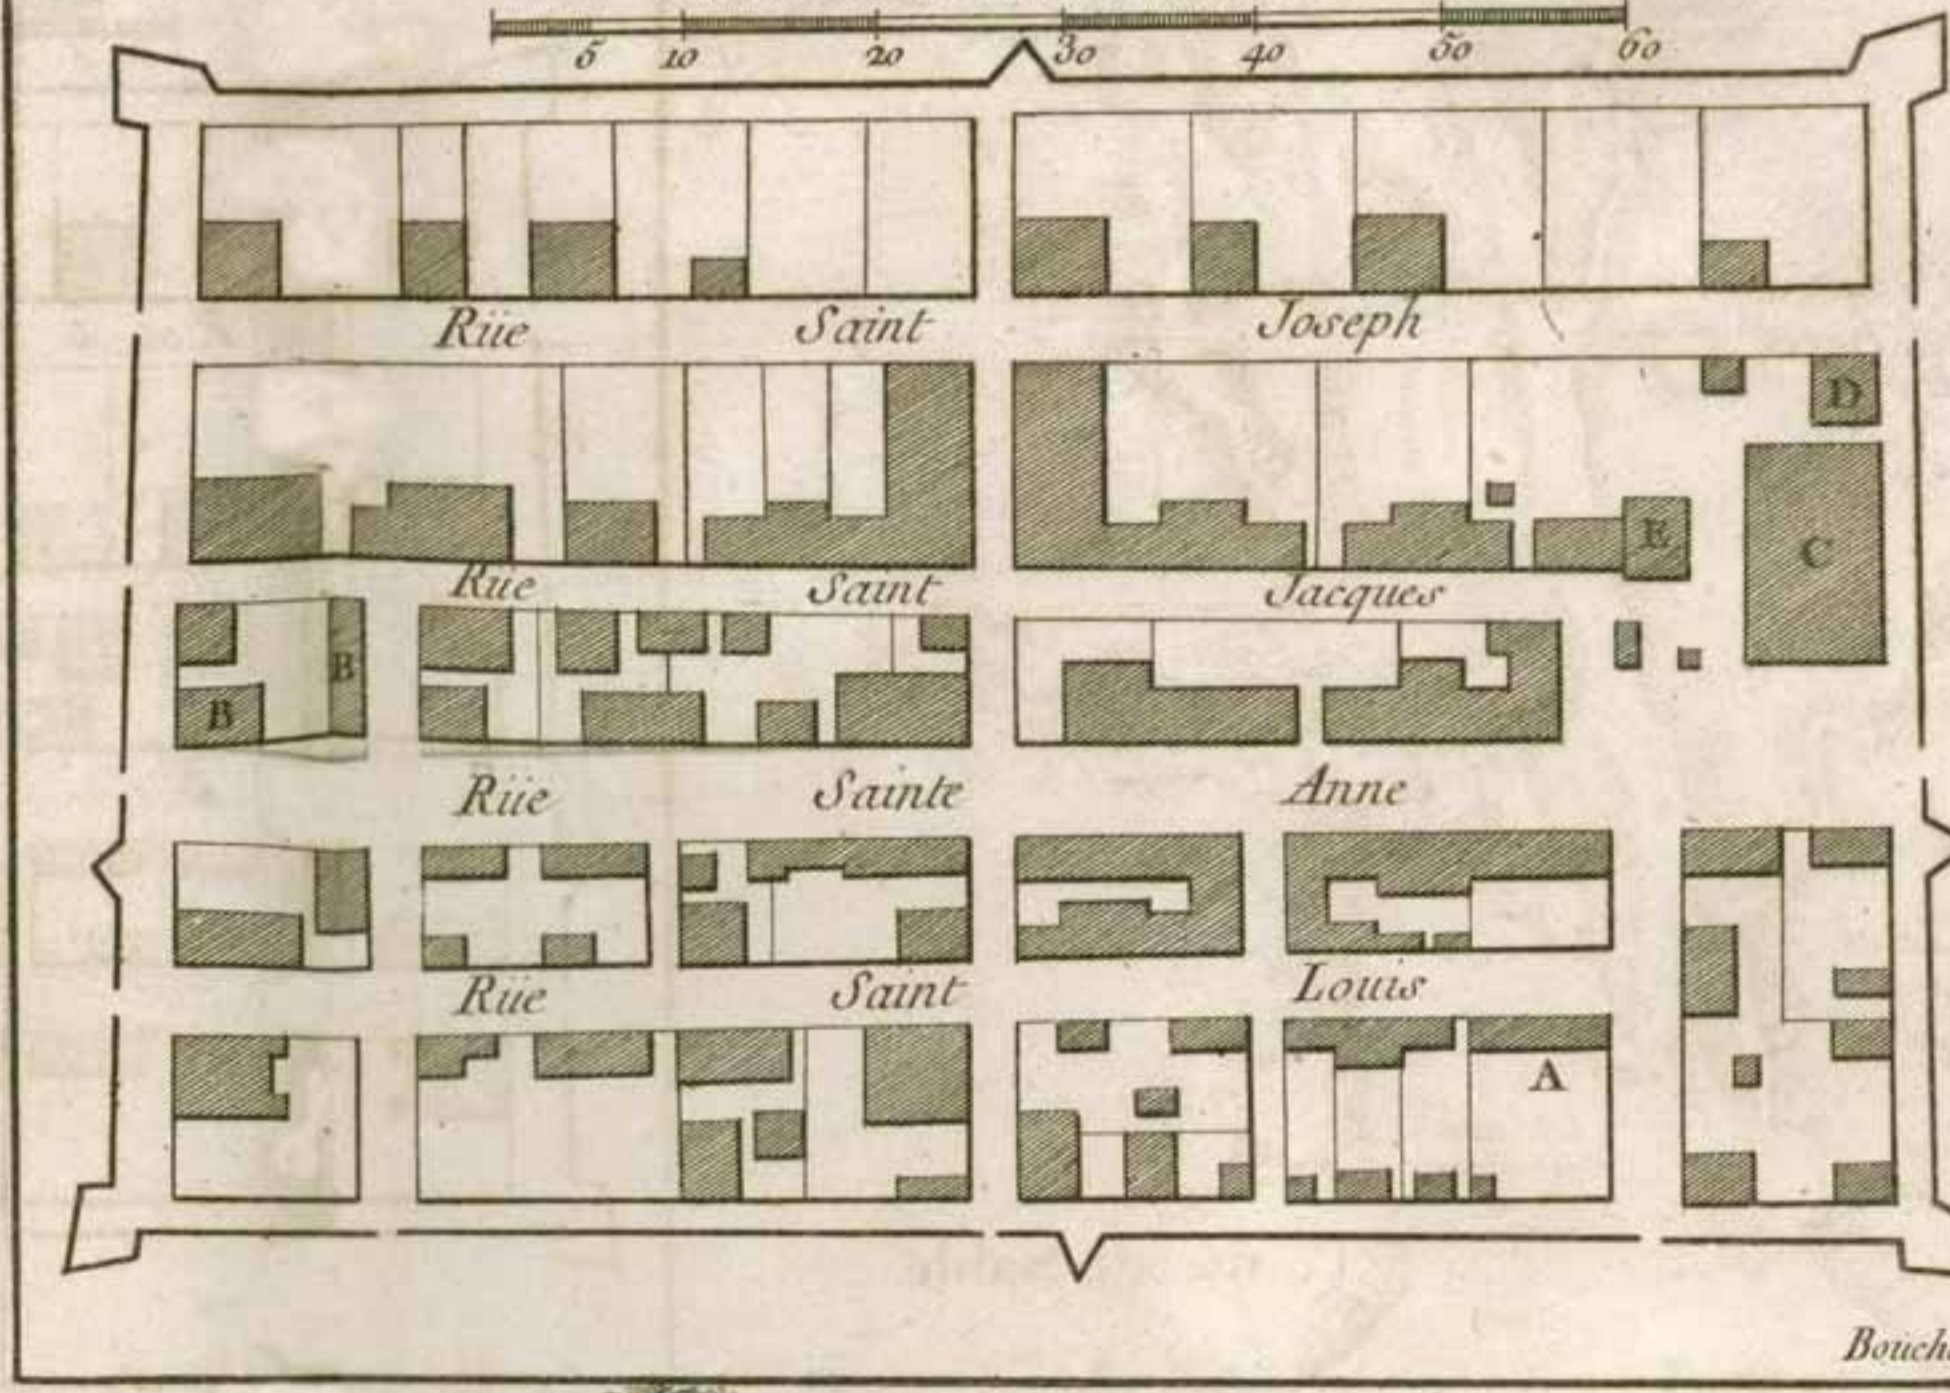

LA RIVIERE DU DETROIT

Depuis le Lac Sainte Claire jusqu'au Lac Erie

Echelle de Deux Lieues Communes

PLAN DU FORT DU DETROIT

Echelle de Soixante Toises

- A. Logement du Commandant
- B. Corps de Garde
- C. l'Eglise
- D. Magasin à Poudre
- E. Logement de l'Aumonier

Jardin du Roy