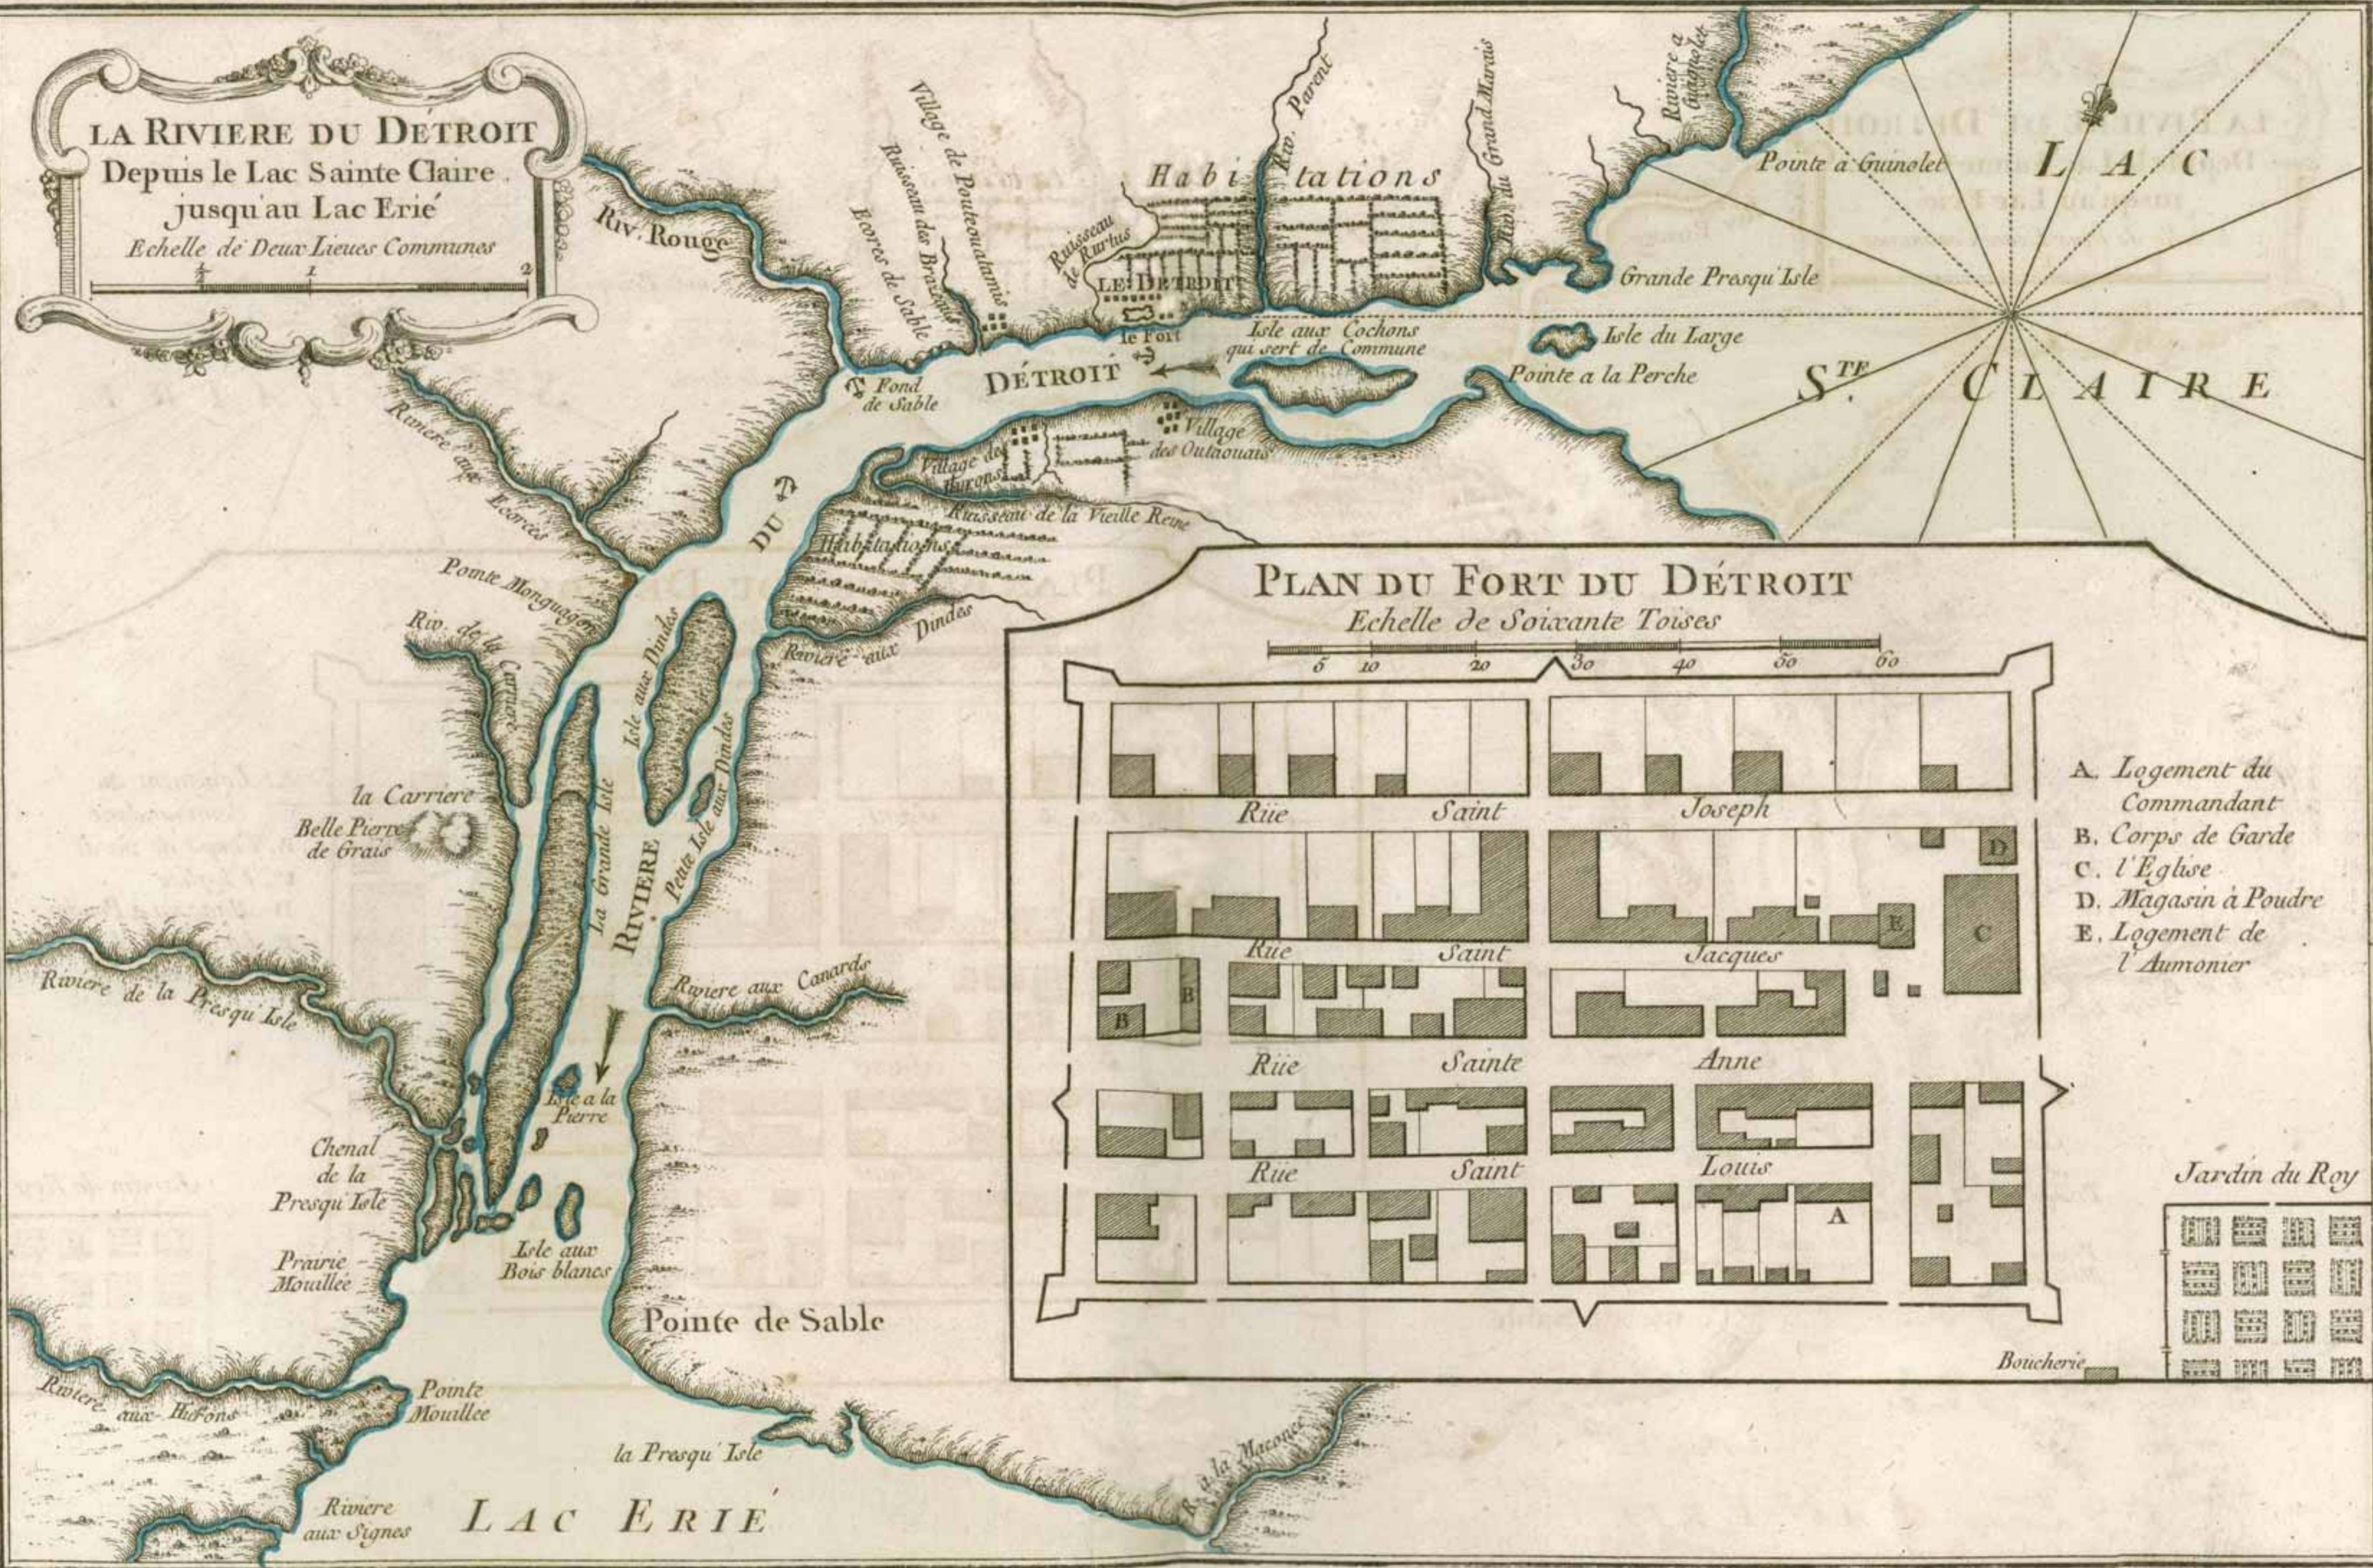

LA RIVIERE DU DETROIT

Depuis le Lac Sainte Claire jusqu'au Lac Erie

Echelle de Deux Lieues Communes

PLAN DU FORT DU DETROIT

Echelle de Soixante Toises

- A. Logement du Commandant
- B. Corps de Garde
- C. l'Eglise
- D. Magasin à Poudre
- E. Logement de l'Aumonier

Jardin du Roy